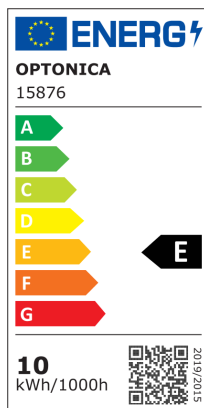

### LED SMD Прожектор Черен IP65 - LUMILEDS Чип

Мощност

10W

Цвят на светлината

Топла светлина

Stamps

## Техническа Спецификация

<b>Brand</b>	Optonica	<b>Operating Frequency</b>	50-60 Hz
<b>Product Code</b>	FL10-A5	<b>Temperature</b>	-20°C / +40°C
<b>Power</b>	10W	<b>Life span</b>	25 000 Hours
<b>Energy Consumption</b>	10 kWh/1000h	<b>Body Color</b>	Black
<b>Input voltage</b>	AC180-265V	<b>LED Type</b>	SMD
<b>Flux</b>	1000 lm	<b>Lumen maintenance at end of service life</b>	70%
<b>FLUX per watt</b>	100lm/W	<b>Size of product</b>	120 x 85 x 17 mm
<b>IP</b>	65	<b>Size of Box</b>	67x24x21cm
<b>Dimmable</b>	No	<b>Items per pack</b>	1
<b>Correlated Color Temperature</b>	3000K	<b>Items per box</b>	50
<b>Light Color</b>	Топла светлина	<b>Material</b>	ALU + Glass
<b>EAN Code</b>	3801057158761	<b>Cable</b>	30 cm
<b>Energy Efficiency Label</b>	E	<b>Gross weight</b>	0,226 kg
<b>Beam angle</b>	90°	<b>Net weight</b>	0,189 kg
<b>On/Off Cycles</b>	25 000x	<b>Warranty</b>	5 Years
<b>Instant On</b>	0.1s		