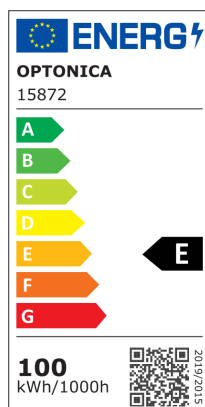

### LED SMD fényszóró fehér test IP65 - LUMILEDS Chip

Putere

100W

Culoare deschisă

Neutral white

Stamps