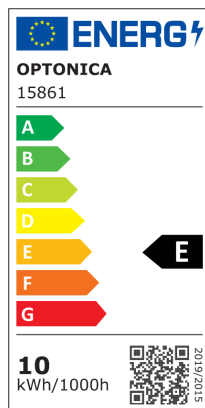

#### Чип

Мощност

10W

Цвят на светлината

Топла светлина

Stamps