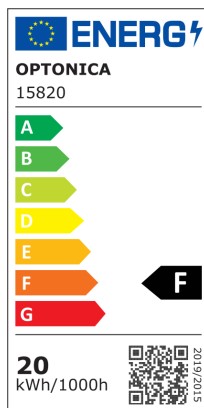

### LED SMD reflektor Fekete test IP65 15 cm-es kábelrel

Putere

20W

Culoare deschisă

Stamps

## Specificatii tehnice

<b>Brand</b>	Optonica	<b>Operating Frequency</b>	50-60 Hz
<b>Product Code</b>	FL20-B3	<b>Temperature</b>	-20°C / +40°C
<b>Power</b>	20W	<b>Life span</b>	25 000 Hours
<b>Energy Consumption</b>	20 kWh/1000h	<b>Body Color</b>	Black
<b>Input voltage</b>	AC180-265V	<b>LED Type</b>	SMD
<b>Flux</b>	1800 lm	<b>Lumen maintenance at end of service life</b>	70%
<b>FLUX per watt</b>	90lm/W	<b>Size of product</b>	126 x 86 x 27 mm
<b>IP</b>	65	<b>Size of package</b>	13x3.3x11.7cm
<b>Dimmable</b>	No	<b>Size of Box</b>	35.5x14x14cm
<b>Correlated Color Temperature</b>	4000K	<b>Items per pack</b>	1
<b>Light Color</b>	Neutral white	<b>Items per box</b>	20
<b>EAN Code</b>	3801057158204	<b>Material</b>	ALU + Glass
<b>Energy Efficiency Label</b>	F	<b>Cable</b>	15 cm
<b>Beam angle</b>	120°	<b>Gross weight</b>	0,240 kg
<b>On/Off Cycles</b>	25 000x	<b>Net weight</b>	0,202 kg
<b>Instant On</b>	0.1s	<b>Warranty</b>	2 Years