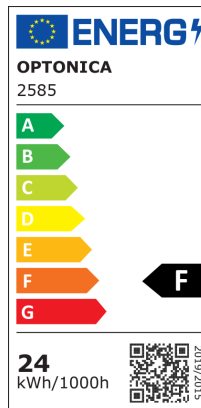

LED Слим Луна Със Сменяема Цветна Температура

Мощност

24W

Цвет на светлината

Промяна на
топлината
3000K-6000K

Stamps

RoHS

-80

Техническа Спецификация

Brand	Optonica	On/Off Cycles	25 000x
Product Code	DL24-A7	Instant On	0.2s
Power	24W	Material	Aluminium
Energy Consumption	24 kWh/1000h	Operating Frequency	50-60 Hz
Input voltage	AC220-240V	Temperature	-20°C / +40°C
Flux	2100 lm	Ra ≥	80
FLUX per watt	75lm/W	Life span	25 000 Hours
IP	44	Color Code	830-860
Dimmable	Yes	Lumen maintenance at end of service life	70%
Correlated Color Temperature	3000K-6000K	Size of product	φ240x32 mm
Light Color	Промяна на топлината 3000K-6000K	Size of package	245x240x45 mm
Wattage Equivalent	140W	Size of Box	500x500x260 mm
EAN Code	3800156625853	Items per pack	1
Energy Efficiency Label	F	Items per box	20
Beam angle	100°	Gross weight	0,512 kg
Hole Size	φ225 mm	Net weight	0,418 kg
Power Factor	0.5	Warranty	3 Years