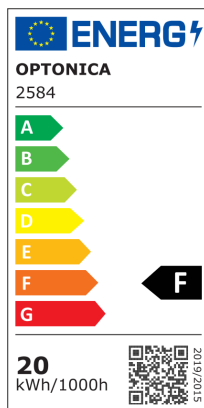

LED Слим Луна Със Сменяема Цветна Температура

Мощност

20W

Цвет на светлината

Промяна на
топлината
3000K-6000K

Stamps

RoHS

-80

Техническа Спецификация

Brand	Optonica	On/Off Cycles	25 000x
Product Code	DL20-A7	Instant On	0.2s
Power	20W	Material	Aluminium
Energy Consumption	20 kWh/1000h	Operating Frequency	50-60 Hz
Input voltage	AC220-240V	Temperature	-20°C / +40°C
Flux	1600 lm	Ra ≥	80
FLUX per watt	80lm/W	Life span	25 000 Hours
IP	44	Color Code	830-860
Dimmable	Yes	Lumen maintenance at end of service life	70%
Correlated Color Temperature	3000K-6000K	Size of product	φ220x32 mm
Light Color	Промяна на топлината 3000K-6000K	Size of package	225x220x45 mm
Wattage Equivalent	120W	Size of Box	500x465x240 mm
EAN Code	3800156625846	Items per pack	1
Energy Efficiency Label	F	Items per box	20
Beam angle	100°	Gross weight	0,434 kg
Hole Size	φ205 mm	Net weight	0,342 kg
Power Factor	0.5	Warranty	3 Years