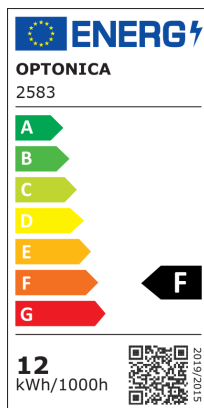

LED Слим Луна Със Сменяема Цветна Температура

Мощност

12W

Цвет на светлината

Промяна на
топлината
3000K-6000K

Stamps

RoHS

-80

Техническа Спецификация

Brand	Optonica	On/Off Cycles	25 000x
Product Code	DL16-A7	Instant On	0.2s
Power	12W	Material	Aluminium
Energy Consumption	12 kWh/1000h	Operating Frequency	50-60 Hz
Input voltage	AC220-240V	Temperature	-20°C / +40°C
Flux	900 lm	Ra ≥	80
FLUX per watt	75lm/W	Life span	25 000 Hours
IP	44	Color Code	830-860
Dimmable	Yes	Lumen maintenance at end of service life	70%
Correlated Color Temperature	3000K-6000K	Size of product	φ170x32 mm
Light Color	Промяна на топлината 3000K-6000K	Size of package	175x170x45 mm
Wattage Equivalent	75W	Size of Box	500x365x370 mm
EAN Code	3800156625839	Items per pack	1
Energy Efficiency Label	F	Items per box	40
Beam angle	100°	Gross weight	0,460 kg
Hole Size	φ155 mm	Net weight	0,300 kg
Power Factor	0.5	Warranty	3 Years