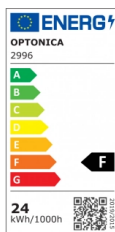

### Мощност

- 24W

### Цвят на светлината

Бяла светлина

## Техническа Спецификация

<b>Каталожен Номер</b>	2996
<b>Brand</b>	Optonica
<b>Product Code</b>	DL24-B1
<b>Power</b>	24W
<b>Energy Consumption</b>	24 kWh/1000h
<b>Input voltage</b>	AC85-265V
<b>Flux</b>	1920 lm
<b>FLUX per watt</b>	80 lm/W
<b>IP</b>	20
<b>Dimmable</b>	No
<b>Correlated Color Temperature</b>	6000K
<b>Light Color</b>	Бяла светлина
<b>EAN Code</b>	3800156629967
<b>Energy Efficiency Label</b>	F

<b>Beam angle</b>	120°
<b>On/Off Cycles</b>	25 000x
<b>Instant On</b>	0.1s
<b>Operating Frequency</b>	50-60 Hz
<b>Temperature</b>	-20°C / +40°C
<b>Ra ≥</b>	80
<b>Life span</b>	25 000 Hours
<b>Lumen maintenance at end of service life</b>	70%
<b>Size of product</b>	280x280x29mm
<b>Size of package</b>	29.5x3.5x29.5cm
<b>Size of Box</b>	37.5x30.5x31cm
<b>Items per pack</b>	1
<b>Items per box</b>	10
<b>Material</b>	Aluminium
<b>Gross weight</b>	0,525 kg
<b>Net weight</b>	0,418 kg
<b>Warranty</b>	2 Years