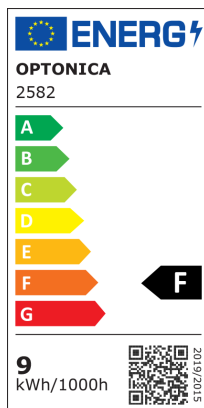

### LED Слим Луна Със Сменяема Цветна Температура

Мощност

9W

Цвет на светлината

Промяна на  
топлината  
3000K-6000K

Stamps

RoHS

-80

## Техническа Спецификация

<b>Brand</b>	Optonica	<b>On/Off Cycles</b>	25 000x
<b>Product Code</b>	DL9-A7	<b>Instant On</b>	0.2s
<b>Power</b>	9W	<b>Material</b>	Aluminium
<b>Energy Consumption</b>	9 kWh/1000h	<b>Operating Frequency</b>	50-60 Hz
<b>Input voltage</b>	AC220-240V	<b>Temperature</b>	-20°C / +40°C
<b>Flux</b>	650 lm	<b>Ra ≥</b>	80
<b>FLUX per watt</b>	75lm/W	<b>Life span</b>	25 000 Hours
<b>IP</b>	44	<b>Color Code</b>	830-860
<b>Dimmable</b>	Yes	<b>Lumen maintenance at end of service life</b>	70%
<b>Correlated Color Temperature</b>	3000K-6000K	<b>Size of product</b>	φ115x32 mm
<b>Light Color</b>	Промяна на топлината 3000K-6000K	<b>Size of package</b>	120x115x45 mm
<b>Wattage Equivalent</b>	43W	<b>Size of Box</b>	615x255x260 mm
<b>EAN Code</b>	3800156625822	<b>Items per pack</b>	1
<b>Energy Efficiency Label</b>	F	<b>Items per box</b>	50
<b>Beam angle</b>	100°	<b>Gross weight</b>	0,160 kg
<b>Hole Size</b>	φ105 mm	<b>Net weight</b>	0,121 kg
<b>Power Factor</b>	0.5	<b>Warranty</b>	3 Years