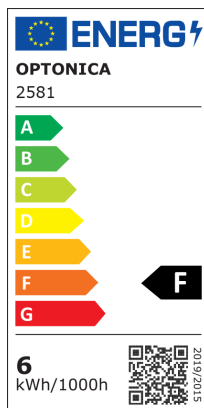

### LED Слим Луна Със Сменяема Цветна Температура

Мощност

6W

Цвет на светлината

Промяна на  
топлината  
3000K-6000K

Stamps

RoHS

-80

## Техническа Спецификация

<b>Brand</b>	Optonica	<b>On/Off Cycles</b>	25 000x
<b>Product Code</b>	DL6-A7	<b>Instant On</b>	0.2s
<b>Power</b>	6W	<b>Material</b>	Aluminium
<b>Energy Consumption</b>	6 kWh/1000h	<b>Operating Frequency</b>	50-60 Hz
<b>Input voltage</b>	AC220-240V	<b>Temperature</b>	-20°C / +40°C
<b>Flux</b>	450 lm	<b>Ra ≥</b>	80
<b>FLUX per watt</b>	75lm/W	<b>Life span</b>	25 000 Hours
<b>IP</b>	44	<b>Color Code</b>	830-860
<b>Dimmable</b>	Yes	<b>Lumen maintenance at end of service life</b>	70%
<b>Correlated Color Temperature</b>	3000K-6000K	<b>Size of product</b>	φ115x32 mm
<b>Light Color</b>	Промяна на топлината 3000K-6000K	<b>Size of package</b>	120x115x45 mm
<b>Wattage Equivalent</b>	30W	<b>Size of Box</b>	615x255x260 mm
<b>EAN Code</b>	3800156625815	<b>Items per pack</b>	1
<b>Energy Efficiency Label</b>	F	<b>Items per box</b>	50
<b>Beam angle</b>	100°	<b>Gross weight</b>	0,154 kg
<b>Hole Size</b>	φ105 mm	<b>Net weight</b>	0,120 kg
<b>Power Factor</b>	0.5	<b>Warranty</b>	3 Years