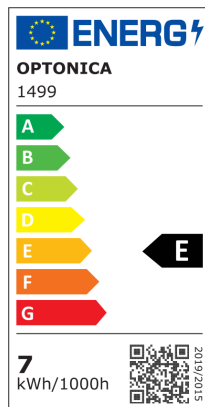

### LED Крушка E14 7W 820Lm

Мощност

7W

Цвят на светлината

Неутрална светлина

Stamps

## Техническа Спецификация

<b>Brand</b>	Optonica	<b>Beam angle</b>	360°
<b>Product Code</b>	SP7-A7	<b>On/Off Cycles</b>	25 000x
<b>Socket</b>	E14	<b>Instant On</b>	0.1s
<b>Power</b>	7W	<b>Operating Frequency</b>	50-60 Hz
<b>Energy Consumption</b>	7 kWh/1000h	<b>Temperature</b>	-20°C / +40°C
<b>Input voltage</b>	AC220-240V	<b>Ra ≥</b>	80
<b>Flux</b>	820 lm	<b>Life span</b>	25 000 Hours
<b>FLUX per watt</b>	117lm/W	<b>Lumen maintenance at end of service life</b>	70%
<b>IP</b>	20	<b>Items per pack</b>	1
<b>Dimmable</b>	No	<b>Items per box</b>	500
<b>Correlated Color Temperature</b>	4500K	<b>Gross weight</b>	0,027 kg
<b>Light Color</b>	Неутрална светлина	<b>Net weight</b>	0,025 kg
<b>EAN Code</b>	3800156614994	<b>Warranty</b>	2 Years
<b>Energy Efficiency Label</b>	E		