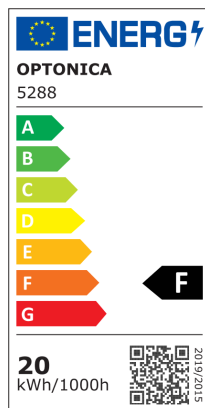

#### Глави Бял - Димируем

Мощност

20W

Цвят на светлината

Неутрална светлина

Stamps

RoHS

-80

## Техническа Спецификация

Brand	Optonica
Product Code	LN20-A4
Power	20W
Energy Consumption	20 kWh/1000h
Input voltage	DC48V
Flux	1600 lm
FLUX per watt	80 lm/W
IP	20
Dimmable	Yes
Correlated Color Temperature	4000K
Light Color	Неутрална светлина
EAN Code	3800156652880
Energy Efficiency Label	F
Beam angle	24°
On/Off Cycles	25 000x
Instant On	0.1s