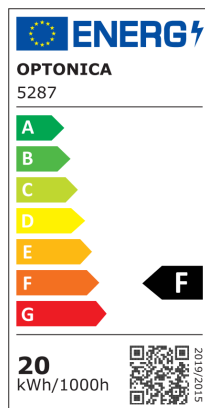

### LED Магнитен Прожектор M35 20W 10

#### Глави Бял - Димируем

Мощност

20W

Цвят на светлината

Топла светлина

Stamps

## Техническа Спецификация

<b>Brand</b>	Optonica	<b>Operating Frequency</b>	50-60 Hz
<b>Product Code</b>	LN20-A4	<b>Temperature</b>	-20°C / +40°C
<b>Power</b>	20W	<b>Ra ≥</b>	80
<b>Energy Consumption</b>	20 kWh/1000h	<b>Life span</b>	25 000 Hours
<b>Input voltage</b>	DC48V	<b>Lumen maintenance at end of service life</b>	70%
<b>Flux</b>	1600 lm	<b>Size of product</b>	270x34x50.5
<b>FLUX per watt</b>	80 lm/W	<b>Size of package</b>	290x73x38mm
<b>IP</b>	20	<b>Size of Box</b>	405x335x255 mm
<b>Dimmable</b>	Yes	<b>Items per pack</b>	1
<b>Correlated Color Temperature</b>	3000K	<b>Items per box</b>	30
<b>Light Color</b>	Топла светлина	<b>Material</b>	Plastic+ALU
<b>EAN Code</b>	3800156652873	<b>Certificate</b>	IP20; CE & RoHS
<b>Energy Efficiency Label</b>	F	<b>Gross weight</b>	0,377 kg
<b>Beam angle</b>	24°	<b>Net weight</b>	0,3142 kg
<b>On/Off Cycles</b>	25 000x	<b>Warranty</b>	2 Years
<b>Instant On</b>	0.1s		