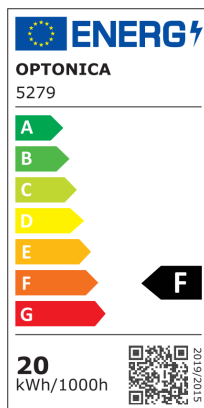

### LED Магнитен Прожектор M35 20W 10 Глави Черен - Димируем

Мощност

20W

Цвят на светлината

Топла  
светлина

Stamps

## Техническа Спецификация

<b>Brand</b>	Optonica	<b>Temperature</b>	-20°C / +40°C
<b>Product Code</b>	LN20-A4	<b>Ra ≥</b>	80
<b>Power</b>	20W	<b>Life span</b>	25 000 Hours
<b>Energy Consumption</b>	20 kWh/1000h	<b>Lumen maintenance at end of service life</b>	70%
<b>Input voltage</b>	DC48V	<b>Size of product</b>	270x34x50,5mm
<b>Flux</b>	1600 lm	<b>Size of package</b>	290x73x38mm
<b>FLUX per watt</b>	80 lm/W	<b>Size of Box</b>	405x335x255 mm
<b>IP</b>	20	<b>Items per pack</b>	1
<b>Dimmable</b>	Yes	<b>Items per box</b>	30
<b>Correlated Color Temperature</b>	3000K	<b>Material</b>	Plastic+ALU
<b>Light Color</b>	Топла светлина	<b>Color</b>	Black
<b>EAN Code</b>	3800156652798	<b>Certificate</b>	IP20; CE & RoHS
<b>Energy Efficiency Label</b>	F	<b>Gross weight</b>	0,377 kg
<b>Beam angle</b>	24°	<b>Net weight</b>	0,322 kg
<b>On/Off Cycles</b>	25 000x	<b>Series</b>	M35
<b>Instant On</b>	0.1s	<b>Warranty</b>	2 Years
<b>Operating Frequency</b>	50-60 Hz		