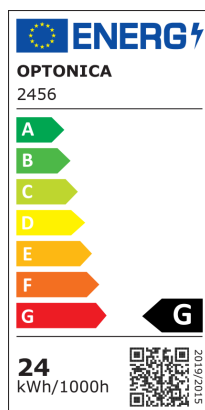

### LED ugrađeni modul četvrtasti

Snaga

24W

Svijetla boja

Stamps

## Tehnička specifikacija

<b>Brand</b>	Optonica	<b>On/Off Cycles</b>	25 000x
<b>Product Code</b>	DL24-A4	<b>Instant On</b>	0.2s
<b>Power</b>	24W	<b>Material</b>	Aluminium
<b>Energy Consumption</b>	24 kWh/1000h	<b>Operating Frequency</b>	50-60 Hz
<b>Input voltage</b>	AC180-260V	<b>Temperature</b>	-20°C / +40°C
<b>Flux</b>	1700 lm	<b>Ra ≥</b>	80
<b>FLUX per watt</b>	70lm/W	<b>Life span</b>	25 000 Hours
<b>IP</b>	20	<b>Color Code</b>	827
<b>Dimmable</b>	No	<b>Lumen maintenance at end of service life</b>	70%
<b>Correlated Color Temperature</b>	2700K	<b>Size of product</b>	300x300x25 mm
<b>Light Color</b>	Warm white	<b>Size of package</b>	310x345x35 mm
<b>Wattage Equivalent</b>	192W	<b>Size of Box</b>	380x325x365 mm
<b>EAN Code</b>	3800156624566	<b>Items per pack</b>	1
<b>Energy Efficiency Label</b>	G	<b>Items per box</b>	10
<b>Beam angle</b>	120°	<b>Gross weight</b>	0,763 kg
<b>Hole Size</b>	282x282 mm	<b>Net weight</b>	0,635 kg
<b>Power Factor</b>	0.5	<b>Warranty</b>	2 Years