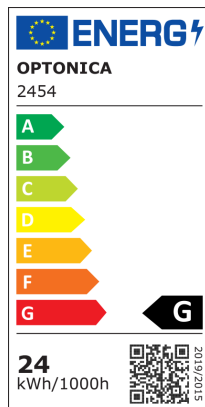

### LED Модул За Вграждане Квадратен

Мощност

24W

Цвят на светлината

Бяла светлина

Stamps

## Техническа Спецификация

<b>Brand</b>	Optonica	<b>On/Off Cycles</b>	25 000x
<b>Product Code</b>	DL24-A4	<b>Instant On</b>	0.2s
<b>Power</b>	24W	<b>Material</b>	Aluminium
<b>Energy Consumption</b>	24 kWh/1000h	<b>Operating Frequency</b>	50-60 Hz
<b>Input voltage</b>	AC85-265V	<b>Temperature</b>	-20°C / +40°C
<b>Flux</b>	1680 lm	<b>Ra ≥</b>	80
<b>FLUX per watt</b>	70lm/W	<b>Life span</b>	25 000 Hours
<b>IP</b>	20	<b>Color Code</b>	860
<b>Dimmable</b>	No	<b>Lumen maintenance at end of service life</b>	70%
<b>Correlated Color Temperature</b>	6000K	<b>Size of product</b>	300x300x25 mm
<b>Light Color</b>	Бяла светлина	<b>Size of package</b>	310x345x35 mm
<b>Wattage Equivalent</b>	192W	<b>Size of Box</b>	380x325x365 mm
<b>EAN Code</b>	3800156624542	<b>Items per pack</b>	1
<b>Energy Efficiency Label</b>	G	<b>Items per box</b>	10
<b>Beam angle</b>	120°	<b>Gross weight</b>	0,763 kg
<b>Hole Size</b>	282x282 mm	<b>Net weight</b>	0,635 kg
<b>Power Factor</b>	0.5	<b>Warranty</b>	2 Years