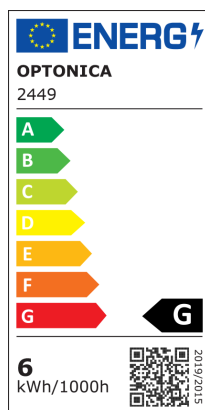

### LED Модул За Вграждане Квадратен

Мощност

6W

Цвят на светлината

Stamps

## Техническа Спецификация

<b>Brand</b>	Optonica	<b>On/Off Cycles</b>	25 000x
<b>Product Code</b>	DL6-A4	<b>Instant On</b>	0.2s
<b>Power</b>	6W	<b>Material</b>	Aluminium
<b>Energy Consumption</b>	6 kWh/1000h	<b>Operating Frequency</b>	50-60 Hz
<b>Input voltage</b>	AC180-260V	<b>Temperature</b>	-20°C / +40°C
<b>Flux</b>	360 lm	<b>Ra ≥</b>	80
<b>FLUX per watt</b>	60lm/W	<b>Life span</b>	25 000 Hours
<b>IP</b>	20	<b>Color Code</b>	827
<b>Dimmable</b>	No	<b>Lumen maintenance at end of service life</b>	70%
<b>Correlated Color Temperature</b>	2800K	<b>Size of product</b>	120x120x25 mm
<b>Light Color</b>	Топла светлина	<b>Size of package</b>	135x160x35 mm
<b>Wattage Equivalent</b>	48W	<b>Size of Box</b>	370x280x335 mm
<b>EAN Code</b>	3800156624498	<b>Items per pack</b>	1
<b>Energy Efficiency Label</b>	G	<b>Items per box</b>	40
<b>Beam angle</b>	120°	<b>Gross weight</b>	0,158 kg
<b>Hole Size</b>	110x110 mm	<b>Net weight</b>	0,126 kg
<b>Power Factor</b>	0.5	<b>Warranty</b>	2 Years