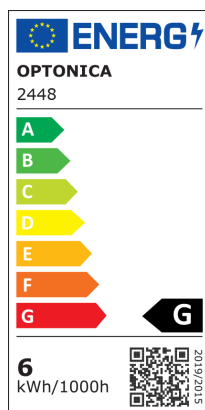

### LED Модул За Вграждане Квадратен

Мощност

6W

Цвят на светлината

Неутрална светлина

Stamps

## Техническа Спецификация

<b>Brand</b>	Optonica	<b>On/Off Cycles</b>	25 000x
<b>Product Code</b>	DL6-A4	<b>Instant On</b>	0.2s
<b>Power</b>	6W	<b>Material</b>	Aluminium
<b>Energy Consumption</b>	6 kWh/1000h	<b>Operating Frequency</b>	50-60 Hz
<b>Input voltage</b>	AC 85-260V	<b>Temperature</b>	-20°C / +40°C
<b>Flux</b>	360 lm	<b>Ra ≥</b>	80
<b>FLUX per watt</b>	60lm/W	<b>Life span</b>	25 000 Hours
<b>IP</b>	20	<b>Color Code</b>	845
<b>Dimmable</b>	No	<b>Lumen maintenance at end of service life</b>	70%
<b>Correlated Color Temperature</b>	4500K	<b>Size of product</b>	120x120x25 mm
<b>Light Color</b>	Неутрална светлина	<b>Size of package</b>	135x160x35 mm
<b>Wattage Equivalent</b>	48W	<b>Size of Box</b>	370x280x335 mm
<b>EAN Code</b>	3800156624481	<b>Items per pack</b>	1
<b>Energy Efficiency Label</b>	G	<b>Items per box</b>	40
<b>Beam angle</b>	120°	<b>Gross weight</b>	0,158 kg
<b>Hole Size</b>	105 x 105 mm	<b>Net weight</b>	0,126 kg
<b>Power Factor</b>	0.5	<b>Warranty</b>	2 Years