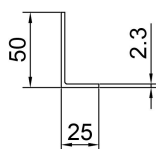

Монтажна Скоба с Регулируем Наклон за Соларен Панел

Цвят на светлината

Stamps

Техническа Спецификация

Brand	Optonica	Dimensions	1148x1148x575mm (WxLxH)
Product Code	OT1-B8	Gross weight	2,620 kg
Light Color	Безцветно	Net weight	2,1129 kg
EAN Code	3800156696167	Warranty	2 Years