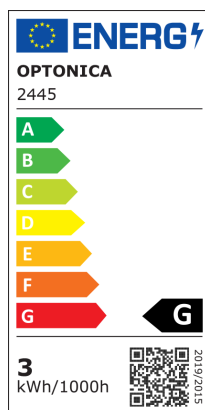

### LED Модул За Вграждане Квадратен

Мощност

3W

Цвят на светлината

Неутрална светлина

Stamps

### Техническа Спецификация

<b>Brand</b>	Optonica	<b>On/Off Cycles</b>	25 000x
<b>Product Code</b>	DL3-A4	<b>Instant On</b>	0.2s
<b>Power</b>	3W	<b>Material</b>	Aluminium
<b>Energy Consumption</b>	3 kWh/1000h	<b>Operating Frequency</b>	50-60 Hz
<b>Input voltage</b>	AC180-260V	<b>Temperature</b>	-20°C / +40°C
<b>Flux</b>	150 lm	<b>Ra ≥</b>	80
<b>FLUX per watt</b>	50lm/W	<b>Life span</b>	25 000 Hours
<b>IP</b>	20	<b>Color Code</b>	845
<b>Dimmable</b>	No	<b>Lumen maintenance at end of service life</b>	70%
<b>Correlated Color Temperature</b>	4500K	<b>Size of product</b>	83x83x20 mm
<b>Light Color</b>	Неутрална светлина	<b>Size of package</b>	95x135x35 mm
<b>Wattage Equivalent</b>	24W	<b>Size of Box</b>	370x200x285 mm
<b>EAN Code</b>	3800156624450	<b>Items per pack</b>	1
<b>Energy Efficiency Label</b>	G	<b>Items per box</b>	40
<b>Beam angle</b>	120°	<b>Gross weight</b>	0,104 kg
<b>Hole Size</b>	75x75 mm	<b>Net weight</b>	0,083 kg
<b>Power Factor</b>	0.5	<b>Warranty</b>	2 Years