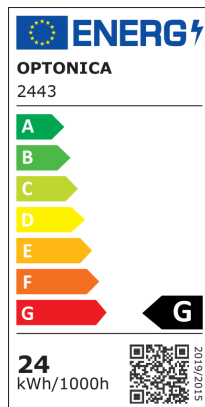

### LED Модул За Вграждане Кръгъл

Мощност

24W

Цвят на светлината

Stamps

## Техническа Спецификация

<b>Brand</b>	Optonica	<b>On/Off Cycles</b>	25 000x
<b>Product Code</b>	DL24-A4	<b>Instant On</b>	0.2s
<b>Power</b>	24W	<b>Material</b>	Aluminium
<b>Energy Consumption</b>	24 kWh/1000h	<b>Operating Frequency</b>	50-60 Hz
<b>Input voltage</b>	AC180-260V	<b>Temperature</b>	-20°C / +40°C
<b>Flux</b>	1700 lm	<b>Ra ≥</b>	80
<b>FLUX per watt</b>	70lm/W	<b>Life span</b>	25 000 Hours
<b>IP</b>	20	<b>Color Code</b>	827
<b>Dimmable</b>	No	<b>Lumen maintenance at end of service life</b>	70%
<b>Correlated Color Temperature</b>	2800K	<b>Size of product</b>	φ300x25 mm
<b>Light Color</b>	Топла светлина	<b>Size of package</b>	310x350x35 mm
<b>Wattage Equivalent</b>	192W	<b>Size of Box</b>	370x320x360 mm
<b>EAN Code</b>	3800156624436	<b>Items per pack</b>	1
<b>Energy Efficiency Label</b>	G	<b>Items per box</b>	10
<b>Beam angle</b>	120°	<b>Gross weight</b>	0,615 kg
<b>Hole Size</b>	φ282 mm	<b>Net weight</b>	0,505 kg
<b>Power Factor</b>	0.5	<b>Warranty</b>	2 Years
<b>Power LED</b>	24W		