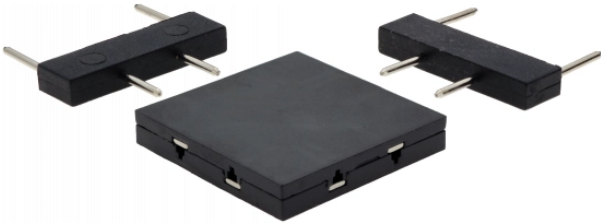

## Negro L Conector

Color de luz

Ninguna

Stamps

CE

RoHS

## Especificación técnica

<b>Brand</b>	Optonica	<b>Material</b>	Plastic+ALU
<b>Product Code</b>	M1-A4	<b>Color</b>	Black
<b>IP</b>	20	<b>Gross weight</b>	0,013 kg
<b>Light Color</b>	Ninguna	<b>Net weight</b>	0,0108 kg
<b>EAN Code</b>	3800156654846	<b>Series</b>	MM30
<b>Size of product</b>	38.5x38.5x5mm	<b>Warranty</b>	2 Years