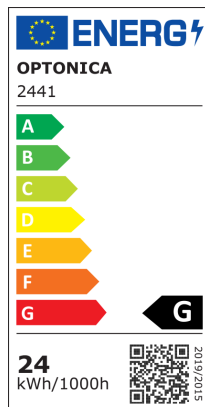

### LED Модул За Вграждане Кръгъл

Мощност

24W

Цвят на светлината

Бяла светлина

Stamps

## Техническа Спецификация

<b>Brand</b>	Optonica	<b>On/Off Cycles</b>	25 000x
<b>Product Code</b>	DL24-A4	<b>Instant On</b>	0.2s
<b>Power</b>	24W	<b>Material</b>	Aluminium
<b>Energy Consumption</b>	24 kWh/1000h	<b>Operating Frequency</b>	50-60 Hz
<b>Input voltage</b>	AC180-260V	<b>Temperature</b>	-20°C / +40°C
<b>Flux</b>	1700 lm	<b>Ra ≥</b>	80
<b>FLUX per watt</b>	70lm/W	<b>Life span</b>	25 000 Hours
<b>IP</b>	20	<b>Color Code</b>	860
<b>Dimmable</b>	No	<b>Lumen maintenance at end of service life</b>	70%
<b>Correlated Color Temperature</b>	6000K	<b>Size of product</b>	φ300x25 mm
<b>Light Color</b>	Бяла светлина	<b>Size of package</b>	310x350x35 mm
<b>Wattage Equivalent</b>	192W	<b>Size of Box</b>	370x320x360 mm
<b>EAN Code</b>	3800156624412	<b>Items per pack</b>	1
<b>Energy Efficiency Label</b>	G	<b>Items per box</b>	10
<b>Beam angle</b>	120°	<b>Gross weight</b>	0,615 kg
<b>Hole Size</b>	φ282 mm	<b>Net weight</b>	0,505 kg
<b>Power Factor</b>	0.5	<b>Warranty</b>	2 Years
<b>Power LED</b>	24W		