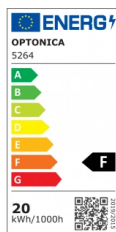

### Цвят на светлината

Топла светлина

## Техническа Спецификация

<b>Каталожен Номер</b>	5264
<b>Brand</b>	Optonica
<b>Product Code</b>	LN20-A4
<b>Power</b>	20W
<b>Energy Consumption</b>	20 kWh/1000h
<b>Input voltage</b>	DC48V
<b>Flux</b>	1600 lm
<b>FLUX per watt</b>	80 lm/W
<b>Dimmable</b>	No
<b>Correlated Color Temperature</b>	3000K
<b>Light Color</b>	Топла светлина
<b>EAN Code</b>	3800156652644
<b>Energy Efficiency Label</b>	F
<b>Beam angle</b>	90°

<b>On/Off Cycles</b>	25 000x
<b>Material</b>	ALU+PC
<b>Operating Frequency</b>	50-60 Hz
<b>Temperature</b>	-20°C / +40°C
<b>Ra ≥</b>	80
<b>Life span</b>	25 000 Hours
<b>Lumen maintenance at end of service life</b>	70%
<b>Size of product</b>	φ65x130 mm
<b>Size of package</b>	210x155x75 mm
<b>Size of Box</b>	440x400x335 mm
<b>Items per pack</b>	1
<b>Items per box</b>	20
<b>Gross weight</b>	0,564 kg
<b>Net weight</b>	0,463 kg
<b>Warranty</b>	2 Years