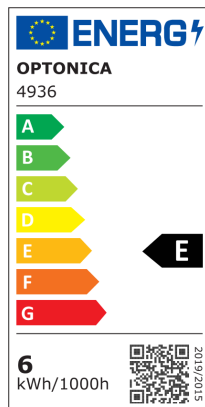

LED COB Лента 48V 6W - 25М Ролка