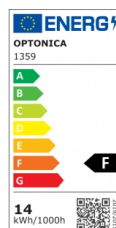

### Мощност

- 14W

# Техническа Спецификация

<b>Каталожен Номер</b>	1359
<b>Brand</b>	Optonica
<b>Product Code</b>	SP15-A6
<b>Power</b>	14W
<b>Energy Consumption</b>	14 kWh/1000h
<b>Input voltage</b>	AC175-265V
<b>Flux</b>	1380 lm
<b>FLUX per watt</b>	99
<b>IP</b>	20
<b>Dimmable</b>	No
<b>Correlated Color Temperature</b>	2700K
<b>Light Color</b>	Топла светлина
<b>EAN Code</b>	3800156613591
<b>Energy Efficiency Label</b>	F
<b>Beam angle</b>	270°
<b>Power Factor</b>	0.5

<b>On/Off Cycles</b>	25 000x
<b>Instant On</b>	0.2s
<b>Operating Frequency</b>	50-60 Hz
<b>Temperature</b>	-20°C / +40°C
<b>Ra ≥</b>	80
<b>Life span</b>	25 000 Hours
<b>Lumen maintenance at end of service life</b>	70%
<b>Size of product</b>	Φ65x120 mm
<b>Size of package</b>	60x60x118
<b>Size of Box</b>	630x320x255 mm
<b>Items per pack</b>	1
<b>Items per box</b>	100
<b>Material</b>	Plastic+ALU
<b>Gross weight</b>	0,048 kg
<b>Net weight</b>	0,037 kg
<b>Warranty</b>	2 Years