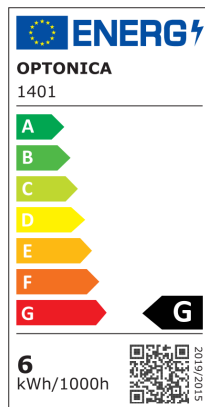

### LED Крушка E14 G45 5.5W

Мощност

5.5 W

Цвят на светлината

Бяла светлина

Stamps

## Техническа Спецификация

<b>Brand</b>	Optonica	<b>On/Off Cycles</b>	25 000x
<b>Product Code</b>	SP6-A8	<b>Instant On</b>	0.2s
<b>Socket</b>	E14	<b>Operating Frequency</b>	50-60 Hz
<b>Power</b>	5.5 W	<b>Temperature</b>	-20°C / +40°C
<b>Energy Consumption</b>	5.5 kWh/1000h	<b>Ra ≥</b>	80
<b>Input voltage</b>	AC220-240V	<b>Life span</b>	25 000 Hours
<b>Flux</b>	450 lm	<b>Lumen maintenance at end of service life</b>	70%
<b>FLUX per watt</b>	81lm/W	<b>Size of product</b>	45x78 mm
<b>IP</b>	20	<b>Size of package</b>	90x45x45 mm
<b>Dimmable</b>	No	<b>Size of Box</b>	485x250x195 mm
<b>Correlated Color Temperature</b>	6000K	<b>Items per pack</b>	1
<b>Light Color</b>	Бяла светлина	<b>Items per box</b>	100
<b>EAN Code</b>	3800156614017	<b>Material</b>	Plastic+ALU
<b>Energy Efficiency Label</b>	G	<b>Gross weight</b>	0,021 kg
<b>Beam angle</b>	240°	<b>Net weight</b>	0,014 kg
<b>Power Factor</b>	0.5	<b>Warranty</b>	2 Years