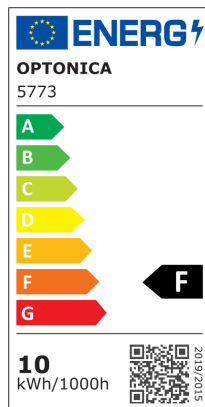

### LED SMF Прожектор IP65 - Черен

Мощност

10W

Цвят на светлината

Топла светлина

Stamps

## Техническа Спецификация

<b>Brand</b>	Optonica	<b>Temperature</b>	-20°C / +40°C
<b>Product Code</b>	FL10-B3	<b>Ra ≥</b>	80
<b>Power</b>	10W	<b>Life span</b>	25 000 Hours
<b>Energy Consumption</b>	10 kWh/1000h	<b>Body Color</b>	Black
<b>Input voltage</b>	AC220-240V	<b>LED Type</b>	SMD
<b>Flux</b>	900 lm	<b>Lumen maintenance at end of service life</b>	70%
<b>FLUX per watt</b>	90lm/W	<b>Size of product</b>	97x169x54 mm
<b>IP</b>	65	<b>Items per pack</b>	1
<b>Dimmable</b>	No	<b>Frequency</b>	50/60Hz
<b>Correlated Color Temperature</b>	3000K	<b>Material</b>	ALU + Glass
<b>Light Color</b>	Топла светлина	<b>Cable</b>	15cm, 3x0.75mm <sup>2</sup> black rubber cable
<b>Wattage Equivalent</b>	10W	<b>Glass</b>	Black edge clear glass
<b>EAN Code</b>	3800156657731	<b>Gross weight</b>	0,273 kg
<b>Beam angle</b>	90°	<b>Net weight</b>	0,222 kg
<b>Power LED</b>	10W	<b>Warranty</b>	2 Years
<b>On/Off Cycles</b>	25 000x		