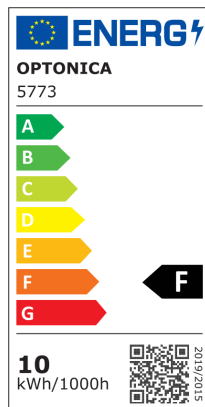

### LED SMF Прожектор IP65 - Черен

Мощност

10W

Цвят на светлината

Топла светлина

Stamps

## Техническа Спецификация

<b>Brand</b>	Optonica	<b>Temperature</b>	-20°C / +40°C
<b>Product Code</b>	FL10-B3	<b>Ra ≥</b>	80
<b>Power</b>	10W	<b>Life span</b>	25 000 Hours
<b>Energy Consumption</b>	10 kWh/1000h	<b>Body Color</b>	Black
<b>Input voltage</b>	AC220-240V	<b>LED Type</b>	SMD
<b>Flux</b>	900 lm	<b>Lumen maintenance at end of service life</b>	70%
<b>FLUX per watt</b>	90lm/W	<b>Size of product</b>	105 x 156 x 22 mm
<b>IP</b>	65	<b>Items per pack</b>	1
<b>Dimmable</b>	No	<b>Frequency</b>	50/60Hz
<b>Correlated Color Temperature</b>	3000K	<b>Material</b>	ALU + Glass
<b>Light Color</b>	Топла светлина	<b>Cable</b>	15cm, 3x0.75mm <sup>2</sup> black rubber cable
<b>Wattage Equivalent</b>	10W	<b>Glass</b>	Black edge clear glass
<b>EAN Code</b>	3800156657731	<b>Gross weight</b>	0,273 kg
<b>Beam angle</b>	90°	<b>Net weight</b>	0,222 kg
<b>Power LED</b>	10W	<b>Warranty</b>	2 Years
<b>On/Off Cycles</b>	25 000x		