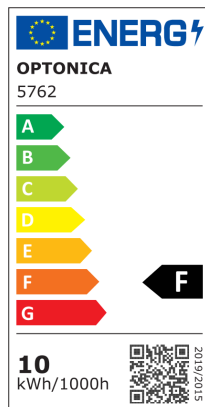

### LED SMF Прожектор IP65 - Бял

Мощност

10W

Цвят на светлината

Топла светлина

Stamps

## Техническа Спецификация

<b>Brand</b>	Optonica	<b>Temperature</b>	-20°C / +40°C
<b>Product Code</b>	FL10-B3	<b>Ra ≥</b>	80
<b>Power</b>	10W	<b>Life span</b>	25 000 Hours
<b>Input voltage</b>	AC220-240V	<b>Body Color</b>	White
<b>Flux</b>	900 lm	<b>LED Type</b>	SMD
<b>FLUX per watt</b>	90lm/W	<b>Size of product</b>	105 x 156 x 22 mm
<b>IP</b>	65	<b>Items per pack</b>	1
<b>Dimmable</b>	No	<b>Frequency</b>	50/60Hz
<b>Correlated Color Temperature</b>	3000K	<b>Material</b>	ALU + Glass
<b>Light Color</b>	Топла светлина	<b>Cable</b>	15cm, 3x0.75mm <sup>2</sup> white rubber cable
<b>Wattage Equivalent</b>	10W	<b>Glass</b>	White edge clear glass
<b>EAN Code</b>	3800156657625	<b>Gross weight</b>	0,273 kg
<b>Beam angle</b>	90°	<b>Net weight</b>	0,222 kg
<b>Power LED</b>	10W	<b>Warranty</b>	2 Years
<b>On/Off Cycles</b>	25 000x		