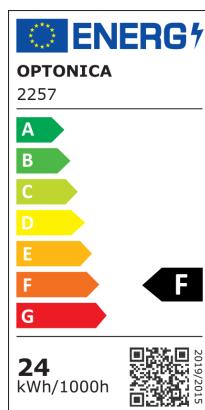

LED felszíni panel négyzet

Putere

24W