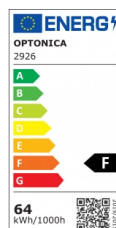

### Puissance

- 64W

# Technical Specification

<b>Reference catalogue</b>	2926
<b>Brand</b>	Optonica
<b>Product Code</b>	PD64-A2
<b>Power</b>	64W
<b>Energy Consumption</b>	64 kWh/1000h
<b>Input voltage</b>	AC: 175-260V
<b>Flux</b>	4800 lm
<b>FLUX per watt</b>	75lm/W
<b>IP</b>	20
<b>Dimmable</b>	No
<b>Correlated Color Temperature</b>	3000K
<b>Light Color</b>	Lumière chaude
<b>Wattage Equivalent</b>	270W
<b>EAN Code</b>	3800156629264
<b>Energy Efficiency Label</b>	F
<b>Beam angle</b>	120°

<b>Power Factor</b>	0.9
<b>On/Off Cycles</b>	25 000x
<b>Instant On</b>	0.1s
<b>Operating Frequency</b>	50-60 Hz
<b>Temperature</b>	-20°C / +40°C
<b>Ra ≥</b>	80
<b>Life span</b>	25 000 Hours
<b>Color Code</b>	830
<b>Body Color</b>	Black
<b>LED Type</b>	5630 SMD
<b>Lumen maintenance at end of service life</b>	70%
<b>Size of product</b>	600x600 mm
<b>Size of package</b>	650x60x650 mm
<b>Size of Box</b>	660x380x665 mm
<b>Items per pack</b>	1
<b>Items per box</b>	6
<b>Material</b>	PC
<b>Gross weight</b>	3,512 kg