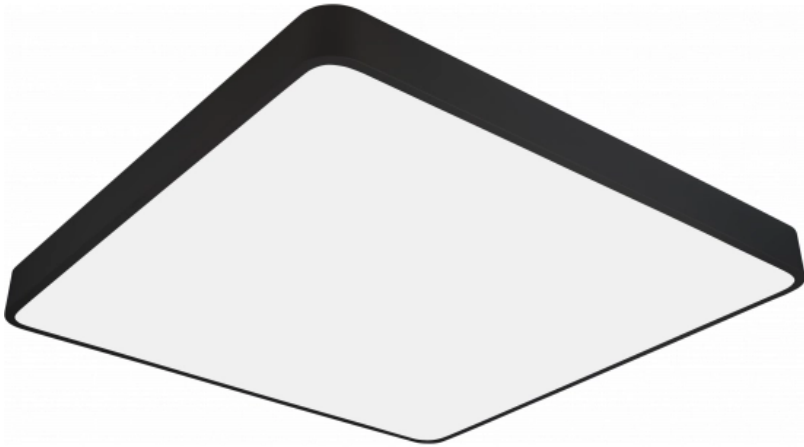

## LED Plafonnier Corps Noir - Carré

### Puissance

- 64W