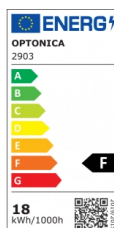

# Техническа Спецификация

<b>Каталожен Номер</b>	2903
<b>Brand</b>	Optonica
<b>Product Code</b>	PD18-A2
<b>Power</b>	18W
<b>Energy Consumption</b>	18 kWh/1000h
<b>Input voltage</b>	AC: 175-260V
<b>Flux</b>	1350 lm
<b>FLUX per watt</b>	75lm/W
<b>IP</b>	20
<b>Dimmable</b>	No
<b>Correlated Color Temperature</b>	4500K
<b>Light Color</b>	Неутрална светлина
<b>Wattage Equivalent</b>	90W
<b>EAN Code</b>	3800156629035
<b>Energy Efficiency Label</b>	F
<b>Beam angle</b>	120°

<b>Power Factor</b>	0.7
<b>On/Off Cycles</b>	25 000x
<b>Instant On</b>	0.1s
<b>Material</b>	Plastic
<b>Operating Frequency</b>	50-60 Hz
<b>Temperature</b>	-20°C / +40°C
<b>Ra ≥</b>	80
<b>Life span</b>	25 000 Hours
<b>Color Code</b>	845
<b>Body Color</b>	White
<b>LED Type</b>	5630 SMD
<b>Lumen maintenance at end of service life</b>	70%
<b>Size of product</b>	φ250x80 mm
<b>Size of package</b>	290x60x290 mm
<b>Size of Box</b>	590x320x305 mm
<b>Items per pack</b>	1
<b>Items per box</b>	10
<b>Gross weight</b>	0,754 kg