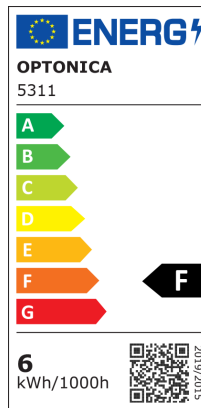

### LED Магнитен Интериорен Прожектор M20 6 Глави

Мощност

6W

Цвят на светлината

Неутрална светлина

Stamps