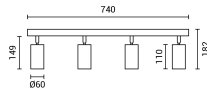

## Прожекторно Тяло - Четворно

## Техническа Спецификация

<b>Product Code</b>	OT1-A6	<b>Body Color</b>	Black
<b>Socket</b>	GU10, MR16	<b>Size of product</b>	740x60x182 mm
<b>IP</b>	20	<b>Size of Box</b>	800x250x130 mm
<b>Light Color</b>	Безцветно	<b>Items per pack</b>	1
<b>EAN Code</b>	3800156690752	<b>Items per box</b>	1
<b>Instant On</b>	0.1s	<b>Gross weight</b>	1,960 kg
<b>Material</b>	Aluminium	<b>Net weight</b>	1,400 kg
<b>Temperature</b>	-20°C / +40°C	<b>Warranty</b>	2 Years