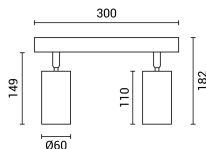

## Прожекторно Тяло - Двойно

## Техническа Спецификация

<b>Product Code</b>	OT1-A6	<b>Size of product</b>	300x60x182 mm
<b>Socket</b>	GU10, MR16	<b>Items per pack</b>	1
<b>IP</b>	20	<b>Items per box</b>	1
<b>Light Color</b>	Безцветно	<b>Material</b>	Aluminium
<b>EAN Code</b>	3800156690738	<b>Gross weight</b>	0,935 kg
<b>Instant On</b>	0.1s	<b>Net weight</b>	0,597 kg
<b>Temperature</b>	-20°C / +40°C	<b>Warranty</b>	2 Years
<b>Body Color</b>	Black		