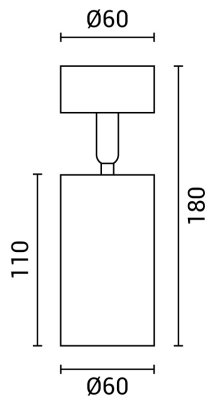

Прожекторно Тяло - Единично

Цвят на светлината

Stamps

Техническа Спецификация

Product Code	OT1-A6	Body Color	Black
Socket	GU10, MR16	Size of product	Ф60x180 mm
IP	20	Size of Box	420x260x580 mm
Light Color	Безцветно	Items per pack	1
EAN Code	3800156690721	Items per box	30
Instant On	0.1s	Gross weight	0,268 kg
Material	Aluminium	Net weight	0,221 kg
Temperature	-20°C / +40°C	Warranty	2 Years