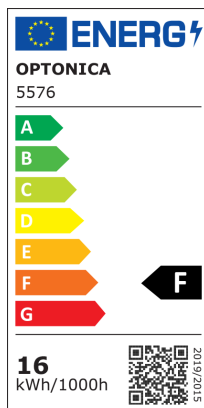

### LED Пура T5 С Ключ Свързваща се - Пластмаса

Мощност

16W

Цвят на светлината

Топла  
светлина

Stamps

## Техническа Спецификация

<b>Brand</b>	Optonica	<b>Instant On</b>	0.1s
<b>Product Code</b>	TU16-A2	<b>Material</b>	Plastic
<b>Socket</b>	T5	<b>Operating Frequency</b>	50-60 Hz
<b>Power</b>	16W	<b>Temperature</b>	-20°C / +40°C
<b>Energy Consumption</b>	16 kWh/1000h	<b>Ra ≥</b>	80
<b>Input voltage</b>	AC220-240V	<b>Life span</b>	25 000 Hours
<b>Flux</b>	1280 lm	<b>Color Code</b>	828
<b>FLUX per watt</b>	80lm/W	<b>LED Type</b>	SMD
<b>IP</b>	20	<b>Lumen maintenance at end of service life</b>	70%
<b>Dimmable</b>	No	<b>Size of product</b>	1170x28 mm
<b>Correlated Color Temperature</b>	2700K	<b>Size of package</b>	1200x30x25 mm
<b>Light Color</b>	Топла светлина	<b>Size of Box</b>	1215x165x195 mm
<b>Wattage Equivalent</b>	120W	<b>Items per pack</b>	1
<b>EAN Code</b>	3800156655768	<b>Items per box</b>	30
<b>Energy Efficiency Label</b>	F	<b>Gross weight</b>	0,230 kg
<b>Beam angle</b>	120°	<b>Net weight</b>	0,147 kg
<b>Power Factor</b>	0.9	<b>Warranty</b>	2 Years