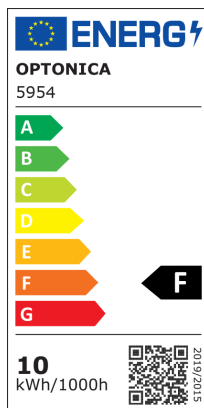

### Faro LED SMD Nero Linea Città Con Sensore PIR Cavo 70 cm

Potenza

10W

Colore della luce

Stamps

RoHS

-80

10 kWh/1000h

## Specifiche tecniche

<b>Brand</b>	Optonica	<b>Material</b>	Aluminium
<b>Product Code</b>	FL10-B2	<b>Operating Frequency</b>	50-60 Hz
<b>Power</b>	10W	<b>Temperature</b>	-20°C / +40°C
<b>Energy Consumption</b>	10 kWh/1000h	<b>Ra ≥</b>	80
<b>Input voltage</b>	AC220-265V	<b>Life span</b>	25 000 Hours
<b>Flux</b>	800lm	<b>LED Type</b>	SMD
<b>FLUX per watt</b>	80lm/W	<b>Lumen maintenance at end of service life</b>	70%
<b>IP</b>	65	<b>Size of product</b>	110 x 140 x 55 mm
<b>Correlated Color Temperature</b>	2700K	<b>Size of package</b>	115x48x158 mm
<b>Light Color</b>	Luce calda	<b>Items per pack</b>	1
<b>Wattage Equivalent</b>	53W	<b>Items per box</b>	60
<b>EAN Code</b>	3800156659544	<b>Cable</b>	70 cm
<b>Energy Efficiency Label</b>	F	<b>Gross weight</b>	0,310 kg
<b>Beam angle</b>	120°	<b>Net weight</b>	0,270 kg
<b>On/Off Cycles</b>	100 000x	<b>Warranty</b>	2 Years
<b>Instant On</b>	0.1s		