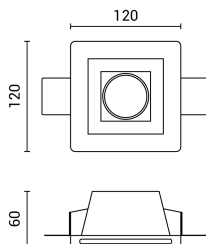

Квадратно Тяло За Вграждане Матирано Стькло

Цвят на светлината

Безцветно

Stamps

Техническа Спецификация

Product Code	OT1-A2
Socket	GU10
IP	20
Light Color	Безцветно
EAN Code	3800156620667
Instant On	0.1s
Material	Gypsum+ALU+GLASS
Temperature	-20°C / +40°C
Life span	25 000 Hours
Body Color	White

Size of product	120x60 mm
Size of Box	450x305x365 mm
Items per pack	1
Items per box	24
Frequency	50/60Hz
Maximum Power	10W
Gross weight	0,600 kg
Net weight	0,500 kg
Warranty	2 Years