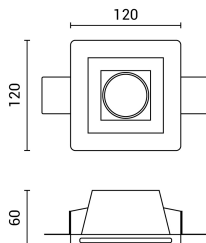

## Квадратно Тяло За Вграждане

## Техническа Спецификация

<b>Product Code</b>	OT1-A2	<b>Size of product</b>	120x60 mm
<b>Socket</b>	GU10	<b>Size of Box</b>	305x365x240 mm
<b>IP</b>	20	<b>Items per pack</b>	1
<b>Light Color</b>	Безцветно	<b>Items per box</b>	24
<b>EAN Code</b>	3800156620643	<b>Frequency</b>	50/60Hz
<b>Instant On</b>	0.1s	<b>Maximum Power</b>	35W
<b>Material</b>	Gypsum+ALU	<b>Gross weight</b>	0,690 kg
<b>Temperature</b>	-20°C / +40°C	<b>Net weight</b>	0,575 kg
<b>Life span</b>	25 000 Hours	<b>Warranty</b>	2 Years
<b>Body Color</b>	White		