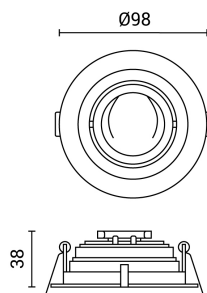

Кръгло Тяло GU10 Цокъл Алуминий Бяло/Черно MAX-35W

Цвят на светлината

Безцветно

Stamps

CE

RoHS

Техническа Спецификация

Product Code	OT1-A2	Size of package	110x50x110 mm
Socket	GU10	Size of Box	575x225x575 mm
IP	20	Items per pack	1
Light Color	Безцветно	Items per box	100
EAN Code	3800156620131	Frequency	50/60Hz
Instant On	0.1s	Maximum Power	35W
Temperature	-20°C / +40°C	Material	Aluminium
Life span	25 000 Hours	Gross weight	0,130 kg
Body Color	White/Black	Net weight	0,1083 kg
Size of product	φ98x38 mm	Warranty	2 Years