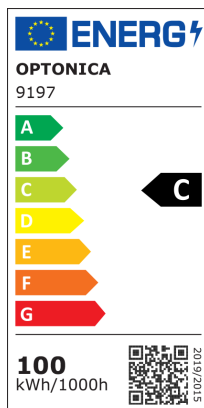

### LED Улично Осветление PF>0.95 High Lumens-Moso Driver

Мощност

100W

Цвят на светлината

Бяла светлина

Stamps

RoHS

-80

## Техническа Спецификация

<b>Brand</b>	Optonica	<b>On/Off Cycles</b>	35 000x
<b>Product Code</b>	SL100-A8	<b>Instant On</b>	0.1s
<b>Power</b>	100W	<b>Operating Frequency</b>	50-60 Hz
<b>Energy Consumption</b>	100 kWh/1000h	<b>Temperature</b>	-20°C / +40°C
<b>Input voltage</b>	AC100-240V	<b>Ra ≥</b>	70
<b>Flux</b>	14000 lm	<b>Life span</b>	50 000 Hours
<b>FLUX per watt</b>	140lm/W	<b>Color Code</b>	860
<b>IP</b>	66	<b>Lumen maintenance at end of service life</b>	70%
<b>Dimmable</b>	No	<b>Items per box</b>	1
<b>Correlated Color Temperature</b>	6000K	<b>Protection Class</b>	I
<b>Light Color</b>	Бяла светлина	<b>Material</b>	Aluminium
<b>Wattage Equivalent</b>	723W	<b>Dimensions</b>	235mm x 585mm x 85mm
<b>EAN Code</b>	3800156691971	<b>Gross weight</b>	5,400 kg
<b>Energy Efficiency Label</b>	C	<b>Net weight</b>	4,740 kg
<b>Beam angle</b>	120°	<b>Warranty</b>	5 Years
<b>Hole Size</b>	Ø65 mm		