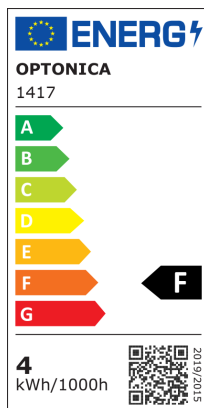

### LED Филамент Крушка G45 E14 Прозрачно Съкло Димируема

Мощност

4W

Цвят на светлината

Топла  
светлина

Stamps

## Техническа Спецификация

<b>Brand</b>	Optonica	<b>Instant On</b>	0.1s
<b>Product Code</b>	SP4-A4	<b>Material</b>	Glass
<b>Socket</b>	E14	<b>Operating Frequency</b>	50-60 Hz
<b>Power</b>	4W	<b>Temperature</b>	-20°C / +40°C
<b>Energy Consumption</b>	4 kWh/1000h	<b>Ra ≥</b>	80
<b>Input voltage</b>	AC175-265V	<b>Life span</b>	25 000 Hours
<b>Flux</b>	400 lm	<b>Color Code</b>	826
<b>FLUX per watt</b>	100lm/W	<b>Lumen maintenance at end of service life</b>	70%
<b>IP</b>	20	<b>Size of product</b>	45x78 mm
<b>Dimmable</b>	Yes	<b>Size of package</b>	85x50x50 mm
<b>Correlated Color Temperature</b>	2700K	<b>Size of Box</b>	555x275x200 mm
<b>Light Color</b>	Топла светлина	<b>Items per pack</b>	1
<b>Wattage Equivalent</b>	27W	<b>Items per box</b>	100
<b>EAN Code</b>	3800156614178	<b>Gross weight</b>	0,020 kg
<b>Energy Efficiency Label</b>	F	<b>Net weight</b>	0,010 kg
<b>Beam angle</b>	300°	<b>Warranty</b>	2 Years
<b>On/Off Cycles</b>	25 000x		