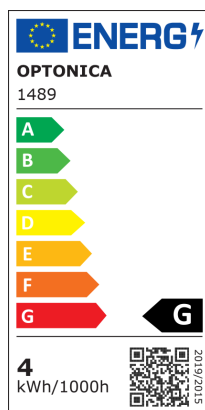

### LED žarulja R39 E14

Snaga

4W

Svijetla boja

Stamps

## Tehnička specifikacija

<b>Brand</b>	Optonica	<b>On/Off Cycles</b>	25 000x
<b>Product Code</b>	SP4-A5	<b>Instant On</b>	0.2s
<b>Socket</b>	E14	<b>Material</b>	ALU+PC
<b>Power</b>	4W	<b>Operating Frequency</b>	50-60 Hz
<b>Energy Consumption</b>	4 kWh/1000h	<b>Temperature</b>	-20°C / +40°C
<b>Input voltage</b>	AC175-265V	<b>Ra ≥</b>	80
<b>Flux</b>	300lm	<b>Life span</b>	25 000 Hours
<b>FLUX per watt</b>	75lm/W	<b>Color Code</b>	828
<b>IP</b>	20	<b>Lumen maintenance at end of service life</b>	70%
<b>Dimmable</b>	No	<b>Size of product</b>	40x70 mm
<b>Correlated Color Temperature</b>	2700K	<b>Size of package</b>	70x40x40 mm
<b>Light Color</b>	Warm white	<b>Size of Box</b>	420x220x165 mm
<b>Wattage Equivalent</b>	30W	<b>Items per pack</b>	1
<b>EAN Code</b>	3800156614895	<b>Items per box</b>	100
<b>Energy Efficiency Label</b>	G	<b>Candela</b>	41 cd
<b>Beam angle</b>	200°	<b>Gross weight</b>	0,020 kg
<b>Power Factor</b>	0.5	<b>Net weight</b>	0,016 kg
<b>Power LED</b>	4W	<b>Warranty</b>	2 Years