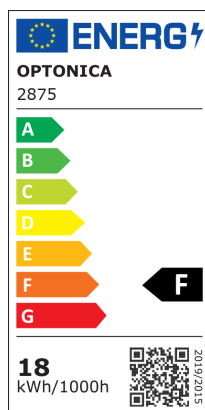

### LED Осветително Тяло Домашно Издание

Мощност

18W

Цвят на светлината

Stamps

### Техническа Спецификация

<b>Brand</b>	Optonica	<b>Instant On</b>	0.1s
<b>Product Code</b>	DL18-B1	<b>Operating Frequency</b>	50-60 Hz
<b>Power</b>	18W	<b>Temperature</b>	-20°C / +40°C
<b>Energy Consumption</b>	18 kWh/1000h	<b>Ra ≥</b>	80
<b>Input voltage</b>	AC175-265V	<b>Life span</b>	25 000 Hours
<b>Flux</b>	1550 Lm	<b>Color Code</b>	827
<b>FLUX per watt</b>	87lm/W	<b>Lumen maintenance at end of service life</b>	70%
<b>IP</b>	20	<b>Size of product</b>	300x300 mm
<b>Dimmable</b>	No	<b>Size of package</b>	334x73.5x334 mm
<b>Correlated Color Temperature</b>	3000K	<b>Size of Box</b>	510x510x780 mm
<b>Light Color</b>	Топла светлина	<b>Items per pack</b>	1
<b>EAN Code</b>	3800156628755	<b>Items per box</b>	20
<b>Energy Efficiency Label</b>	F	<b>Gross weight</b>	0,518 kg
<b>Beam angle</b>	120°	<b>Net weight</b>	0,352 kg
<b>On/Off Cycles</b>	25 000x	<b>Warranty</b>	2 Years