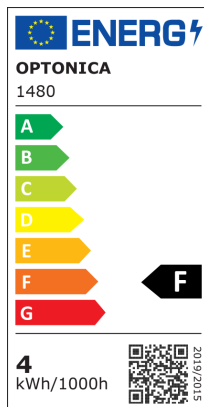

### LED Филамент Крушка C35T E14 Candle

Мощност

4W

Цвят на светлината

Бяла  
светлина

Stamps

RoHS

-80

## Техническа Спецификация

<b>Brand</b>	Optonica	<b>On/Off Cycles</b>	25 000x
<b>Product Code</b>	SP4-A4	<b>Instant On</b>	0.2s
<b>Socket</b>	E14	<b>Material</b>	ALU+PC
<b>Power</b>	4W	<b>Operating Frequency</b>	50-60 Hz
<b>Energy Consumption</b>	4 kWh/1000h	<b>Temperature</b>	-20°C / +40°C
<b>Input voltage</b>	AC175-265V	<b>Ra ≥</b>	80
<b>Flux</b>	400 lm	<b>Life span</b>	25 000 Hours
<b>FLUX per watt</b>	100lm/W	<b>Color Code</b>	860
<b>IP</b>	20	<b>Lumen maintenance at end of service life</b>	70%
<b>Dimmable</b>	No	<b>Size of product</b>	35x115 mm
<b>Correlated Color Temperature</b>	6000K	<b>Size of package</b>	130x40x40 mm
<b>Light Color</b>	Бяла светлина	<b>Size of Box</b>	450x220x276 mm
<b>Wattage Equivalent</b>	36W	<b>Items per pack</b>	1
<b>EAN Code</b>	3800156614802	<b>Items per box</b>	100
<b>Energy Efficiency Label</b>	F	<b>Candela</b>	34 cd
<b>Beam angle</b>	300°	<b>Gross weight</b>	0,034 kg
<b>Power Factor</b>	0.5	<b>Net weight</b>	0,014 kg
<b>Power LED</b>	4W	<b>Warranty</b>	2 Years