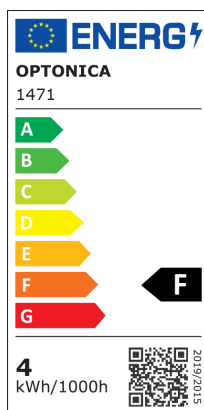

### LED Филамент Крушка C35 E14 Candle

Мощност

4W

Цвят на светлината

Неутрална светлина

Stamps

## Техническа Спецификация

<b>Brand</b>	Optonica	<b>On/Off Cycles</b>	25 000x
<b>Product Code</b>	SP4-A4	<b>Instant On</b>	0.2s
<b>Socket</b>	E14	<b>Material</b>	Glass
<b>Power</b>	4W	<b>Operating Frequency</b>	50-60 Hz
<b>Energy Consumption</b>	4 kWh/1000h	<b>Temperature</b>	-20°C / +40°C
<b>Input voltage</b>	AC175-265V	<b>Ra ≥</b>	80
<b>Flux</b>	400 lm	<b>Life span</b>	25 000 Hours
<b>FLUX per watt</b>	100lm/W	<b>Color Code</b>	845
<b>IP</b>	20	<b>Lumen maintenance at end of service life</b>	70%
<b>Dimmable</b>	No	<b>Size of product</b>	35x95 mm
<b>Correlated Color Temperature</b>	4500K	<b>Size of package</b>	100x40x40 mm
<b>Light Color</b>	Неутрална светлина	<b>Size of Box</b>	420x215x240 mm
<b>Wattage Equivalent</b>	32W	<b>Items per pack</b>	1
<b>EAN Code</b>	3800156614710	<b>Items per box</b>	100
<b>Energy Efficiency Label</b>	F	<b>Gross weight</b>	0,021 kg
<b>Beam angle</b>	300°	<b>Net weight</b>	0,014 kg
<b>Power Factor</b>	0.5	<b>Warranty</b>	2 Years
<b>Power LED</b>	4W		