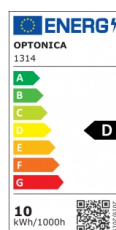

### Puissance

- 10W

# Technical Specification

<b>Reference catalogue</b>	1314
<b>Brand</b>	Optonica
<b>Product Code</b>	SP10-A5
<b>Socket</b>	E27
<b>Power</b>	10W
<b>Energy Consumption</b>	10 kWh/1000h
<b>Input voltage</b>	AC220-240V
<b>Flux</b>	1350 lm
<b>FLUX per watt</b>	135lm/W
<b>IP</b>	20
<b>Dimmable</b>	No
<b>Correlated Color Temperature</b>	4500K
<b>Light Color</b>	Lumière neutre
<b>Wattage Equivalent</b>	90W
<b>EAN Code</b>	3800156613140
<b>Energy Efficiency Label</b>	D

<b>Beam angle</b>	300°
<b>On/Off Cycles</b>	25 000x
<b>Instant On</b>	0.1s
<b>Temperature</b>	-20°C / +40°C
<b>Ra ≥</b>	80
<b>Life span</b>	25 000 Hours
<b>Color Code</b>	845
<b>Lumen maintenance at end of service life</b>	70%
<b>Size of product</b>	60X110 mm
<b>Size of package</b>	61x122 mm
<b>Items per pack</b>	1
<b>Items per box</b>	100
<b>Frequency</b>	50/60Hz
<b>Material</b>	Glass
<b>Gross weight</b>	0,050 kg
<b>Net weight</b>	0,030 kg
<b>Warranty</b>	2 Years