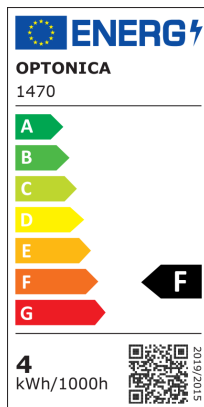

### LED Филамент Крушка C35 E14 Candle

Мощност

4W

Цвят на светлината

Бяла  
светлина

Stamps

## Техническа Спецификация

<b>Brand</b>	Optonica	<b>On/Off Cycles</b>	25 000x
<b>Product Code</b>	SP4-A4	<b>Instant On</b>	0.2s
<b>Socket</b>	E14	<b>Material</b>	Glass
<b>Power</b>	4W	<b>Operating Frequency</b>	50-60 Hz
<b>Energy Consumption</b>	4 kWh/1000h	<b>Temperature</b>	-20°C / +40°C
<b>Input voltage</b>	AC175-265V	<b>Ra ≥</b>	80
<b>Flux</b>	400 lm	<b>Life span</b>	25 000 Hours
<b>FLUX per watt</b>	100lm/W	<b>Color Code</b>	860
<b>IP</b>	20	<b>Lumen maintenance at end of service life</b>	70%
<b>Dimmable</b>	No	<b>Size of product</b>	35x95 mm
<b>Correlated Color Temperature</b>	6000K	<b>Size of package</b>	100x40x40 mm
<b>Light Color</b>	Бяла светлина	<b>Size of Box</b>	420x215x240 mm
<b>Wattage Equivalent</b>	32W	<b>Items per pack</b>	1
<b>EAN Code</b>	3800156614703	<b>Items per box</b>	100
<b>Energy Efficiency Label</b>	F	<b>Gross weight</b>	0,021 kg
<b>Beam angle</b>	300°	<b>Net weight</b>	0,014 kg
<b>Power Factor</b>	0.5	<b>Warranty</b>	2 Years
<b>Power LED</b>	4W		