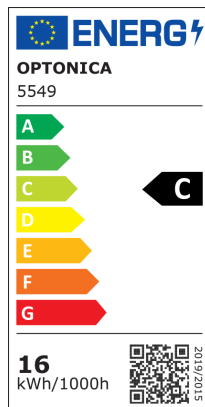

### LED Пура Т8 Въртяща 7W

Мощност

16W

Цвят на светлината

Stamps

## Техническа Спецификация

<b>Brand</b>	Optonica	<b>On/Off Cycles</b>	25 000x
<b>Product Code</b>	TU16-A3	<b>Instant On</b>	0.1s
<b>Power</b>	16W	<b>Material</b>	Nano-Plastic
<b>Energy Consumption</b>	16 kWh/1000h	<b>Operating Frequency</b>	50-60 Hz
<b>Input voltage</b>	AC175-250V	<b>Temperature</b>	-20°C / +40°C
<b>Flux</b>	2560 lm	<b>Ra ≥</b>	80
<b>FLUX per watt</b>	160lm/W	<b>Life span</b>	25 000 Hours
<b>IP</b>	20	<b>Color Code</b>	828
<b>Dimmable</b>	No	<b>Lumen maintenance at end of service life</b>	70%
<b>Correlated Color Temperature</b>	2800K	<b>Size of product</b>	φ25.4x1500 mm
<b>Light Color</b>	Топла светлина	<b>Size of package</b>	35x1550 mm
<b>EAN Code</b>	3800156655492	<b>Gross weight</b>	0,245 kg
<b>Energy Efficiency Label</b>	C	<b>Net weight</b>	0,136 kg
<b>Beam angle</b>	270°	<b>Warranty</b>	5 Years
<b>Power Factor</b>	0.9		